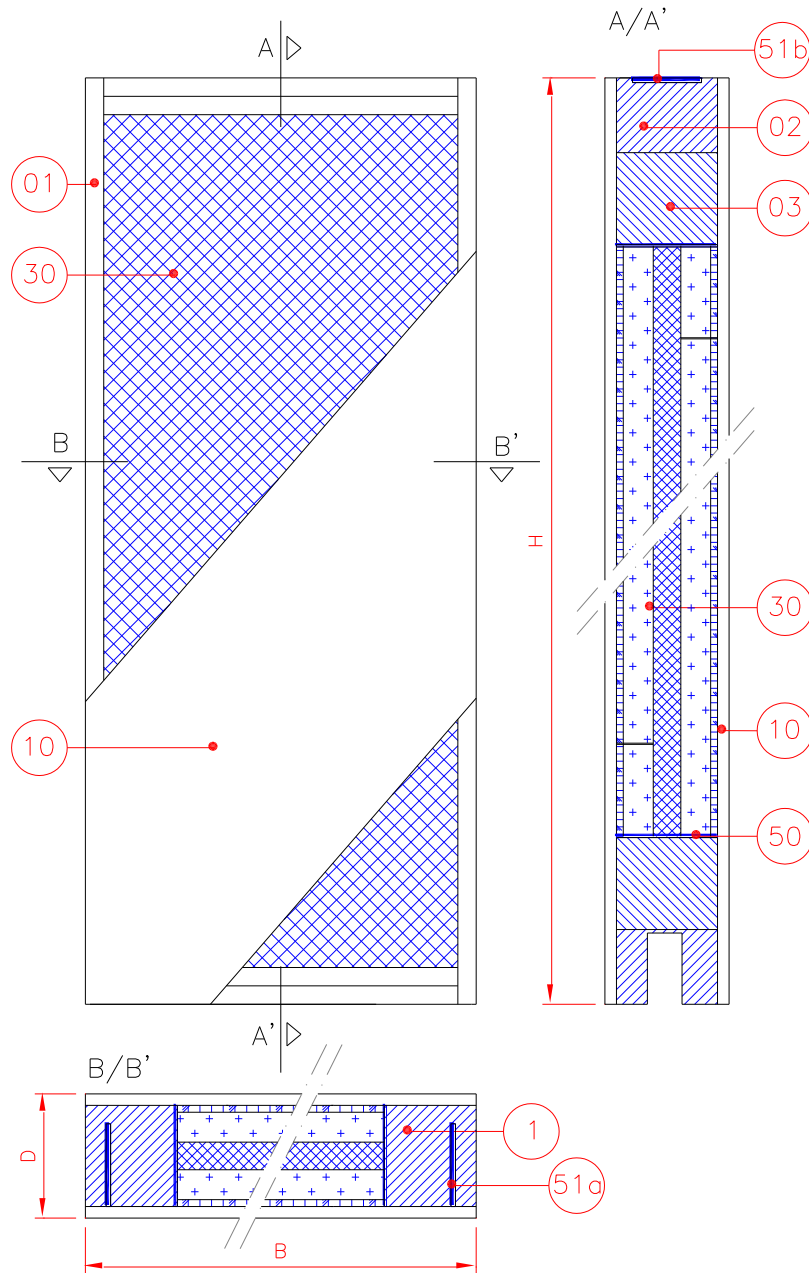

Stompe deur 54 mm, om te verven, geluidsisolatie 46dB  
BENOR 2287

B	Breedte deur	
H	Hoogte deur	
D	Dikte deur	~54 mm
01	Stijl	Epicea ~35 x 44.3 mm
02	Travers	Epicea ~32.5 x 44.3 mm
03	Travers	Epicea ~40 x 44.3 mm
10	Dekplaat	5mm HDF

30	Vulling	Akoestische vulling 16S1K + 12mm Thermacore-R + 6S1K
50	Brandwerend product	Interdens 43 x 1 mm
51a	Brandwerend product	Palusol 35 x 2 mm
51b	Brandwerend product	Grafiet 30 x 2 mm
	Vullingstype	V45, akoest. vulling
	Kadertype	DA529